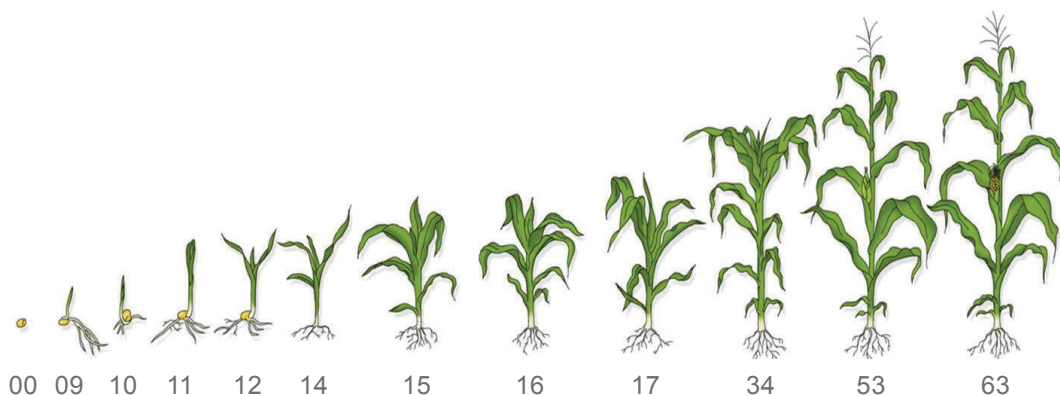

DuPont™ Titus® 25 DF

ERBICID

ERBICID SELECTIV CE COMBATE BURIENI GRAMINEE ANULE SI PERENE, ȘI UNELE BURUIENI CU FRUNZĂ LATĂ PENTRU PORUMB, CARTOF ȘI TOMATE

STADIILE DE CREȘTERE LA PORUMB ȘI MOMENTUL APLICĂRII TITUS® 25 DF